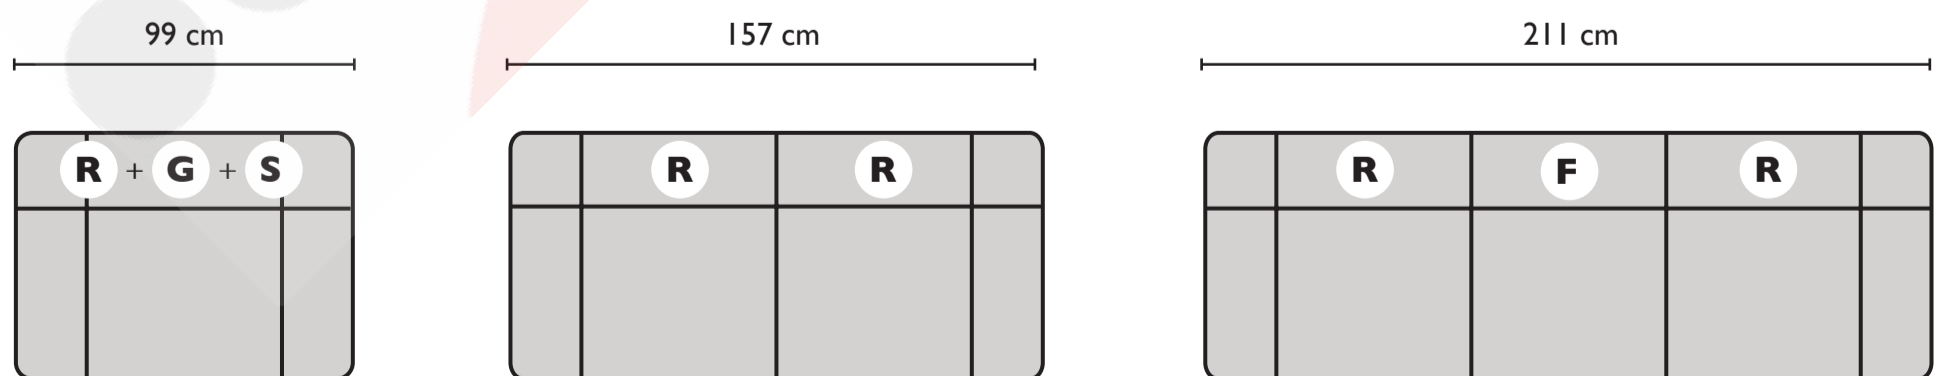

KOMPLETTA ENHETER

WE CUT THE PRICE NOT THE QUALITY