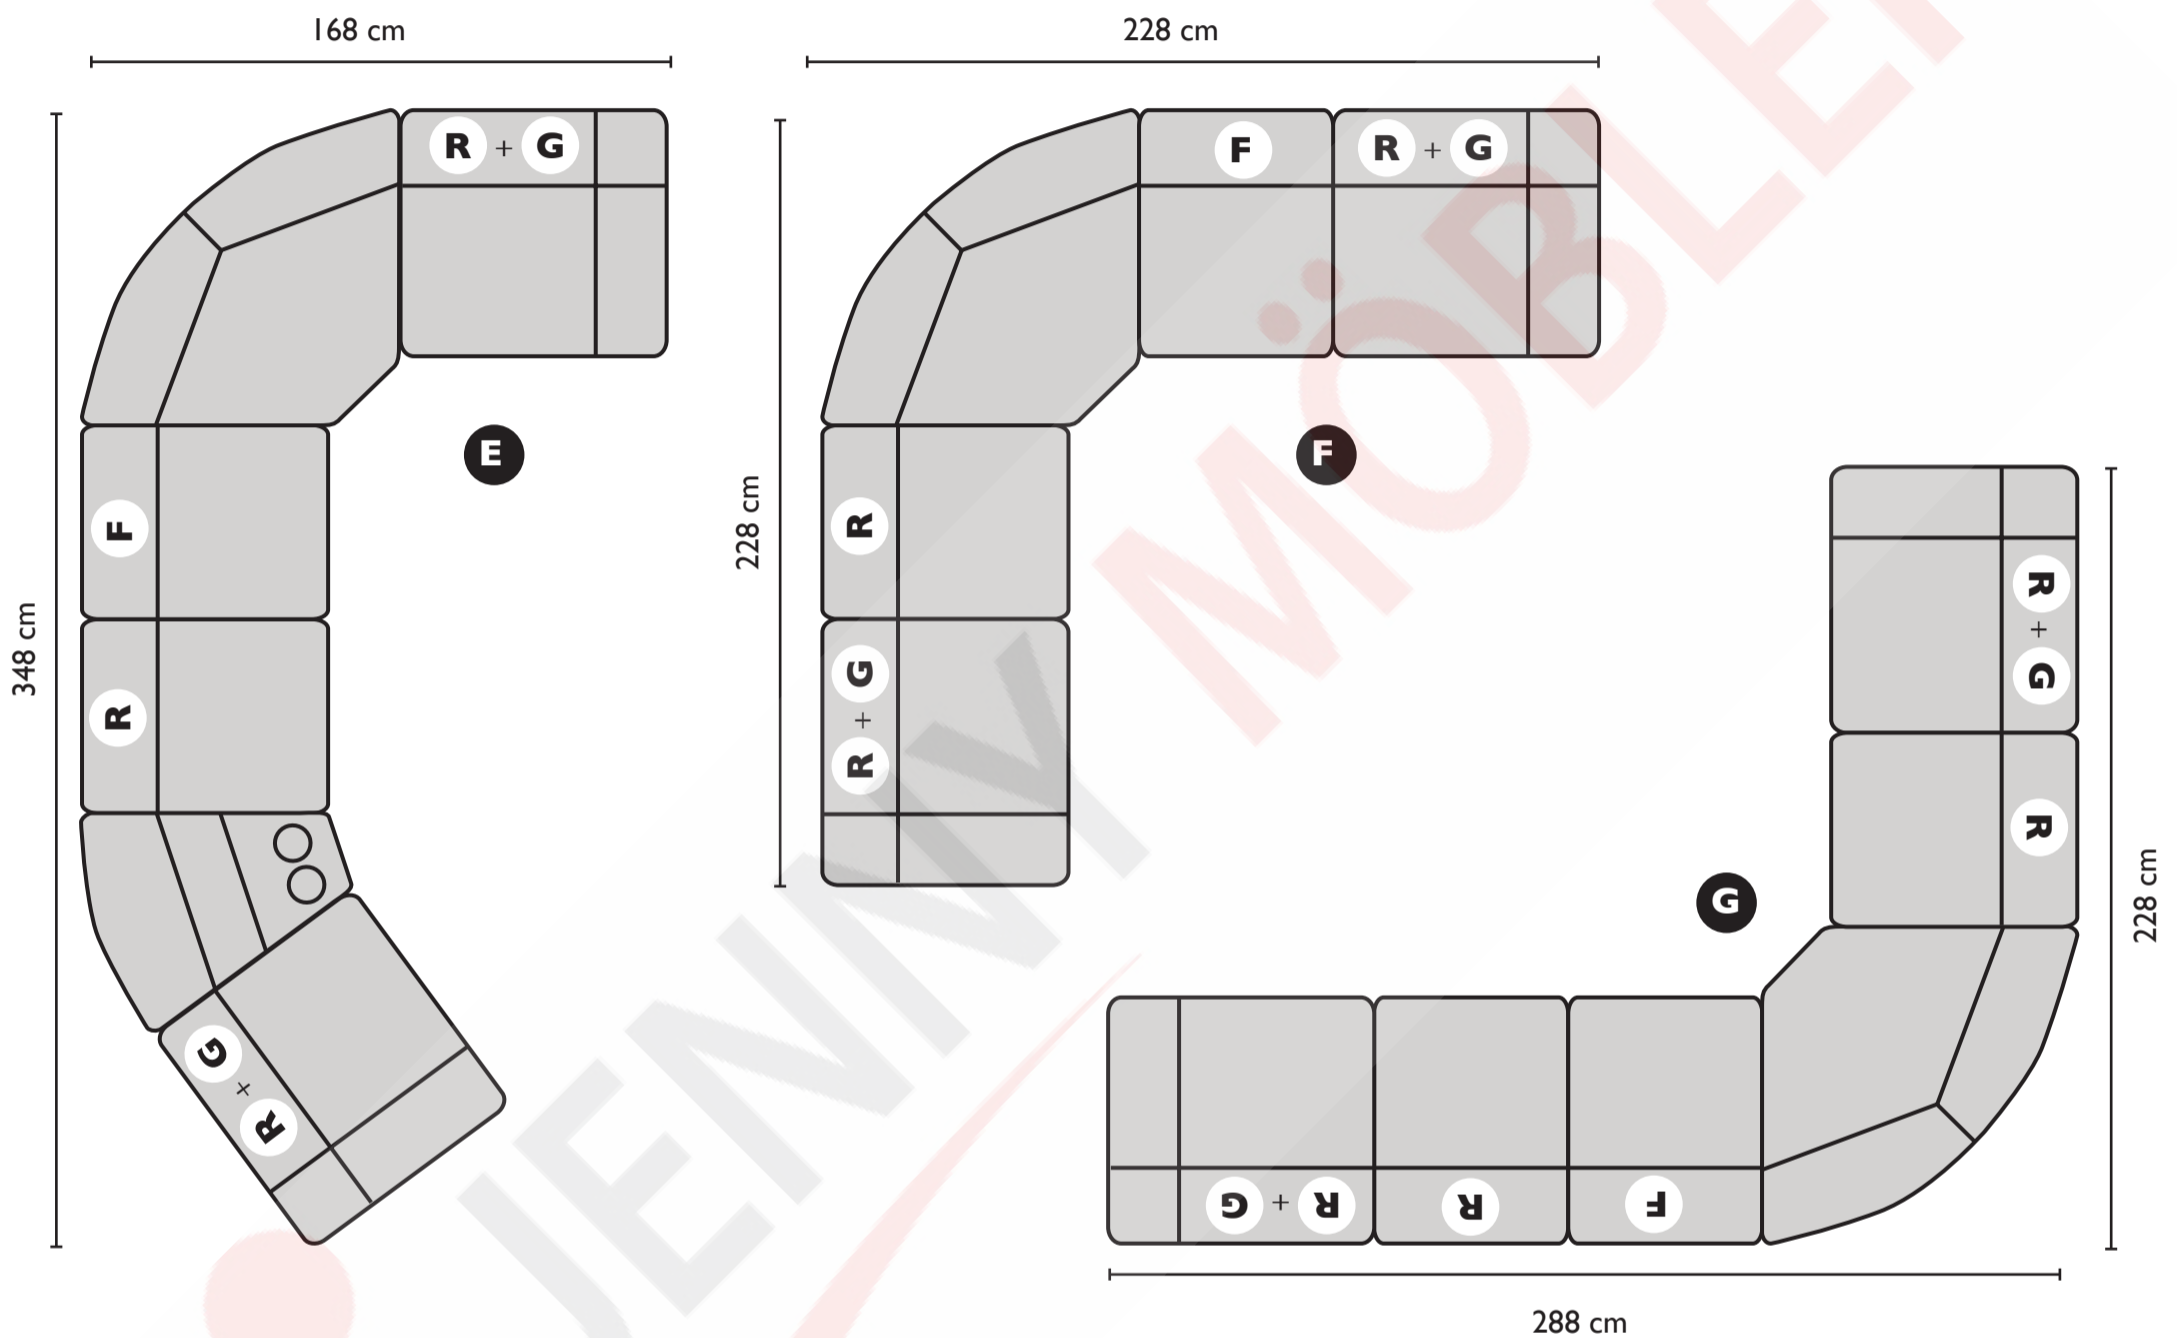

R = Recliner
G = Gung
F = Fast
S = Snurrfunktion

KOMBINATIONSFÖRSLAG