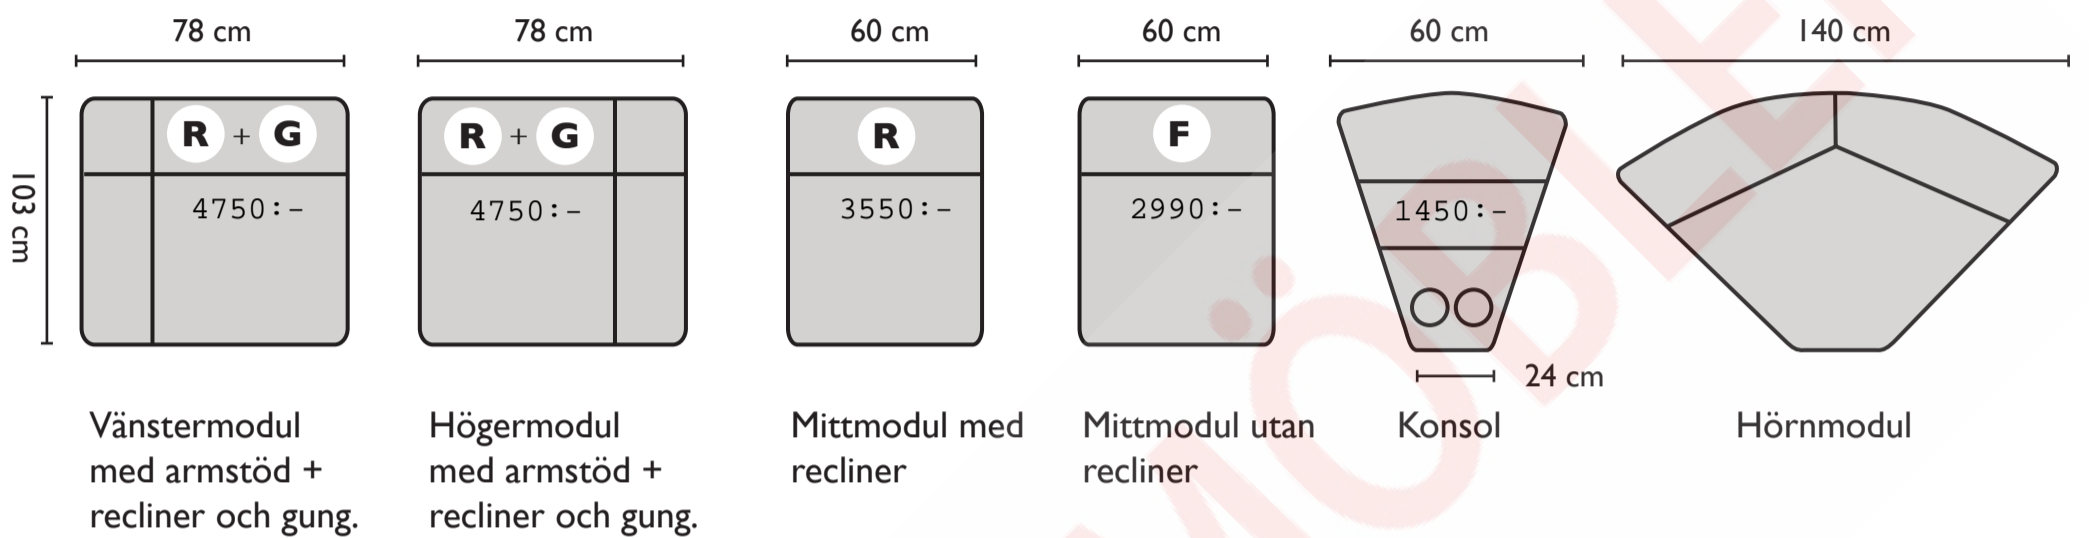

R = Recliner
G = Gung
F = Fast
S = Snurrfunktion

GRUNDMODULER

Pall 1800 :-

KOMBINATIONSFÖRSLAG

Bygg din egen kombination eller välj något av våra förslag

WE CUT THE PRICE NOT THE QUALITY

R = Recliner
G = Gung
F = Fast
S = Snurrfunktion