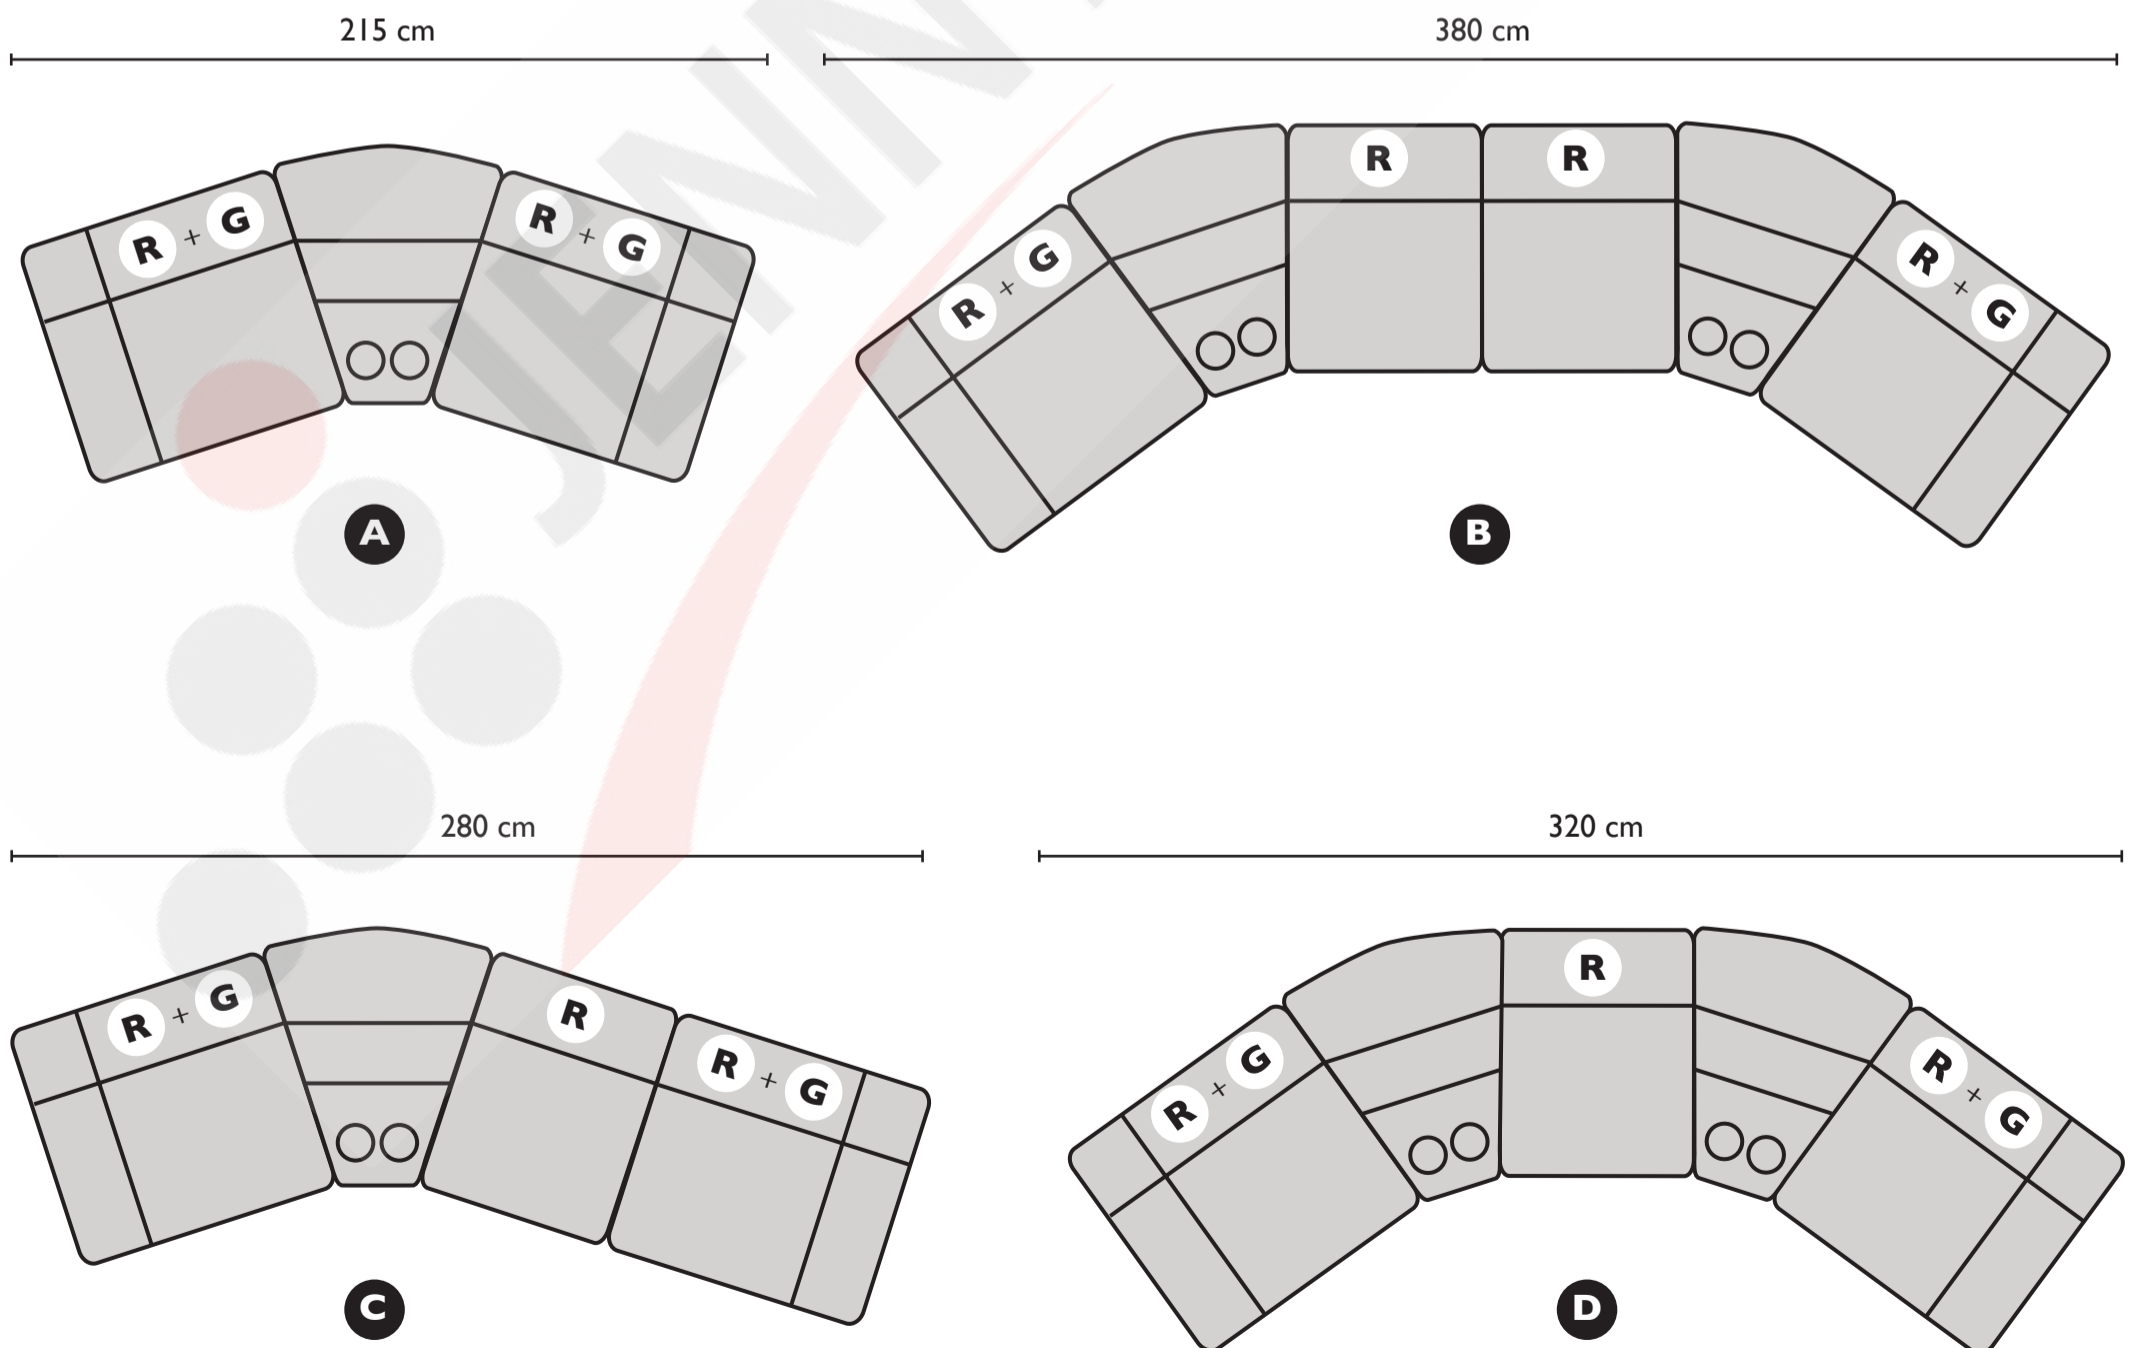

R = Recliner
G = Gung
F = Fast
S = Snurrfunktion

GRUNDMODULER

Pall 1800 :-

KOMBINATIONSFÖRSLAG

Bygg din egen kombination eller välj något av våra förslag

WE CUT THE PRICE NOT THE QUALITY

R = Recliner
G = Gung
F = Fast
S = Snurrfunktion