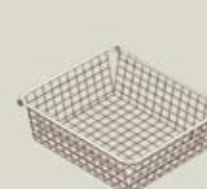

SYMFONI garderob

garderob SYMFONI

Det rymliga, 220 cm höga SYMFONI-skåpet möjliggör mångsidig förvaring. Byxor, jackor, skor och andra kläder hålls lätt i ordning.

Till SYMFONI passar ATLAS 60 tilläggsutrustning.

Färgalternativ: vit och mörk valnöt

4.180 kr

SYMFONI garderob
4.180 kr (inkl. 2 fasta hyllor + klädstång)

Bredd: 120
Höjd: 220
Djup: 58

ELLA sängbord
3.020 kr

Bredd: 40
Höjd: 50
Djup: 36

SYMFONI säng
(utan tygöverdrag)
6.105 kr | 6.330 kr

Bredd: 160 | 180
Längd: 200
Höjd: 38,5 | 103

Bredd med gavel: + 6,5
Längd med gavlar: + 10

ELLA byrå
7.240 kr

Bredd: 87
Höjd: 80
Djup: 48

Trådkorgset (2 st, 15cm + 30cm)
950 kr

Höjd: 15 | 30

15 cm

30 cm