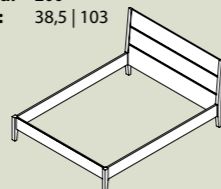

SYMFONI garderob

garderob SYMFONI

Det rymliga, 220 cm höga SYMFONI-skåpet möjliggör mångsidig förvaring. Byxor, jackor, skor och andra kläder hålls lätt i ordning.

Till SYMFONI passar ATLAS 60 tilläggsutrustning.

Färgalternativ: vit och mörk valnöt

4.180 kr

SYMFONI garderob
4.180 kr (inkl. 2 fasta hyllor + klädstång)

Bredd: 120
Höjd: 220
Djup: 58

ELLA sängbord
3.020 kr

Bredd: 40
Höjd: 50
Djup: 36

SYMFONI säng
(utan tygöverdrag)
6.105 kr | 6.330 kr

Bredd: 160 | 180
Längd: 200
Höjd: 38,5 | 103

Bredd med gavel: + 6,5
Längd med gavlar: + 10

ELLA byrå
7.240 kr

Bredd: 87
Höjd: 80
Djup: 48

Trådkorgset (2 st, 15cm + 30cm)
950 kr

Höjd: 15 | 30

15 cm

30 cm